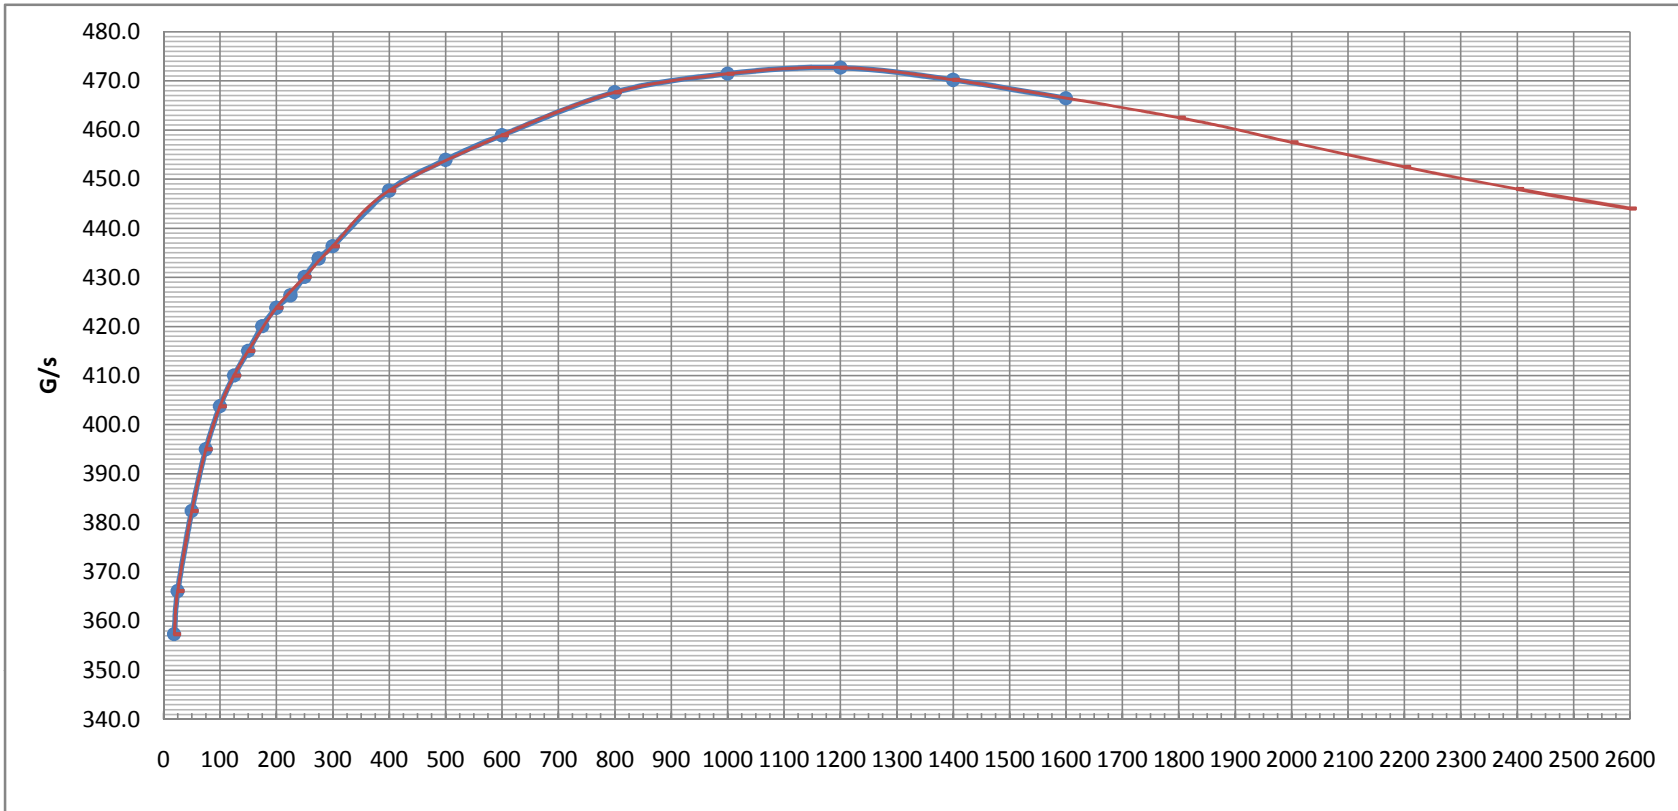

MAF Size Evol 357.5 g/s
 MAF Size Evol 356.0 g/s

MAF Scaling Hz	Original g/s	Original Paul MAF comp Evo	MAF Scaling Hz	Current g/s	Original MAF smoothing
19	357.4	90	19	357.4	90
25	366.1	90	25	366.1	90
50	382.4	93	50	382.4	99
75	395.0	95	75	395.0	101
100	403.8	97	100	403.8	102
125	410.0	97	125	410.0	99
150	415.0	95	150	415.0	100
175	420.1	95	200	423.8	100
200	423.8	95	250	430.1	100
225	426.3	95	300	436.4	99
250	430.1	95	400	447.6	98
275	433.9	95	600	458.9	98
300	436.4	95	800	467.7	98
400	447.6	95	1000	471.5	97
500	453.9	96	1200	472.7	95
600	458.9	96	1400	470.2	95
800	467.7	95	1800	462.5	95
1000	471.5	95	2000	457.5	95
1200	472.7	95	2200	452.5	95
1400	470.2	95	2400	448.0	95
1600	466.5	95	2600	444.0	95

Hz out
175
225
275
500
1600

— MAF Scaling Current

—

」