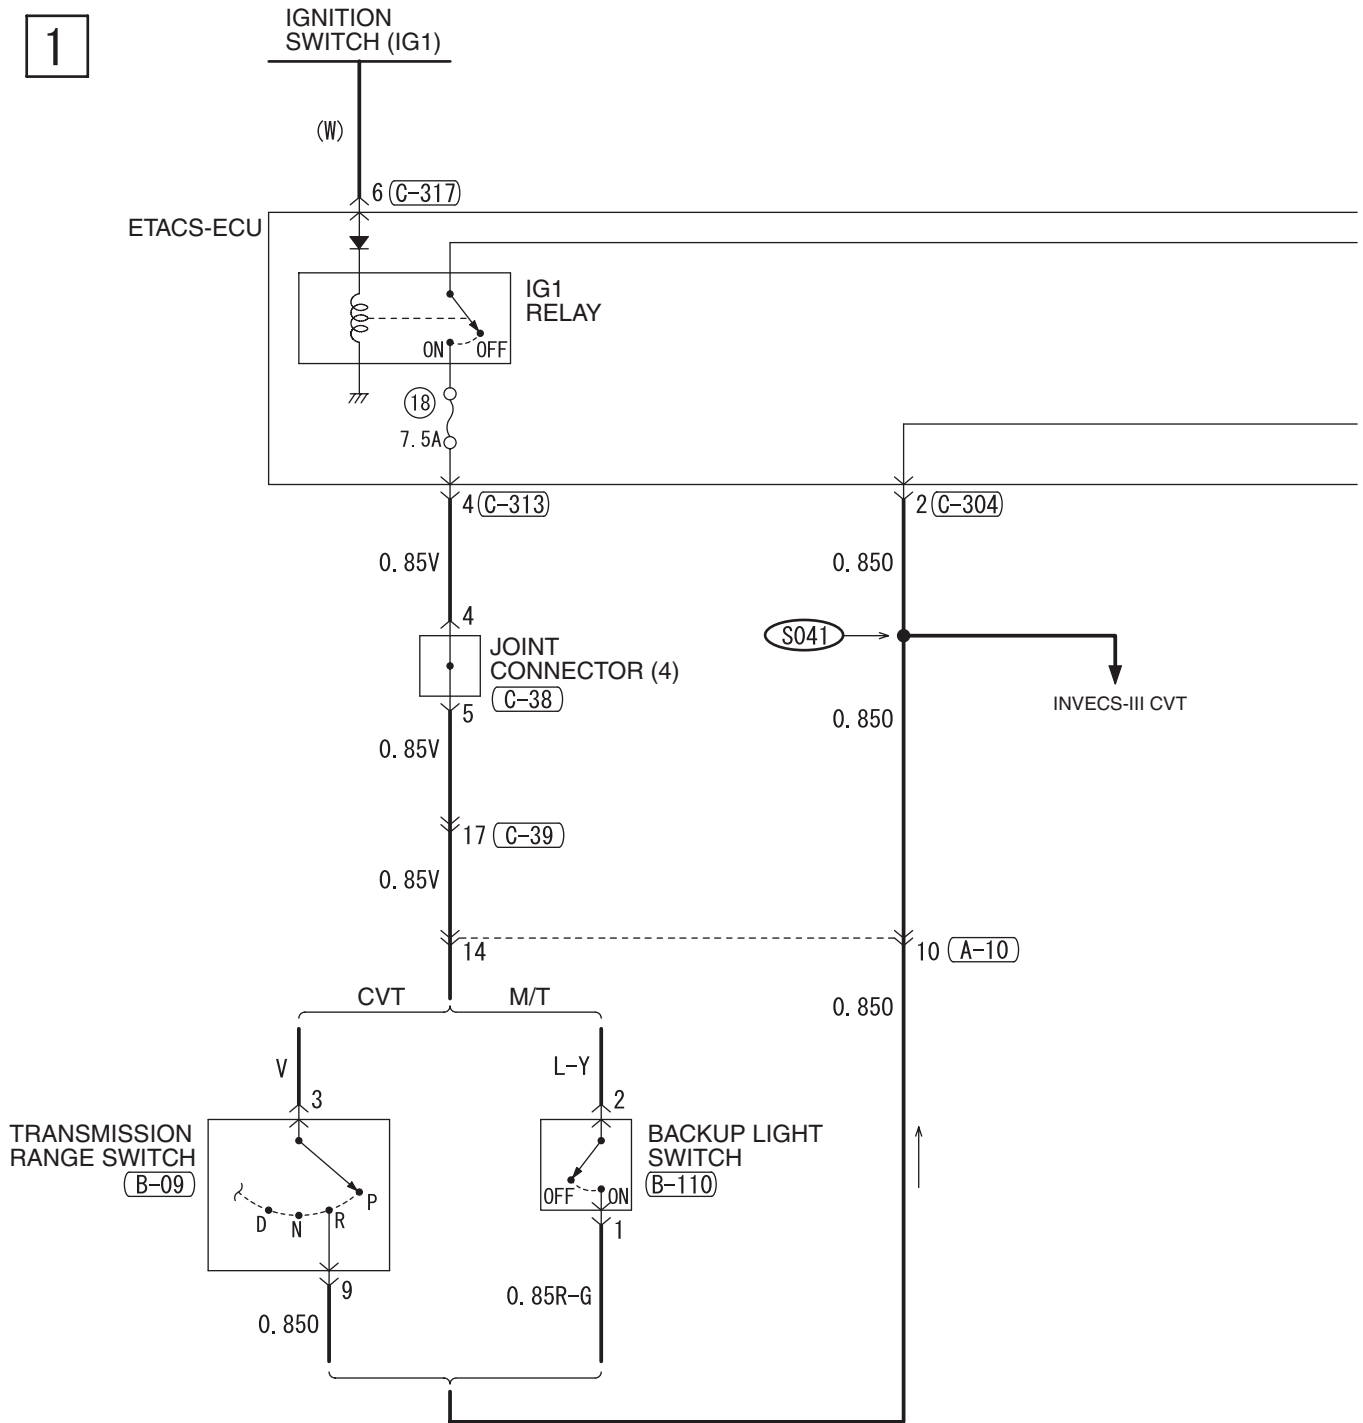

# BACKUP LIGHT

1

A-10

B-09

MU802355

B-110

MU802601

C-34 FRONT SIDE

C-38

C-39

D-14

F-08

F-17

F-23

2

(C-301)

(C-304)

(C-309)

(C-311)

(C-313)

(C-317)

WIRE COLOR CODE

B: BLACK LG: LIGHT GREEN G: GREEN L: BLUE W: WHITE Y: YELLOW SB: SKY BLUE  
 BR: BROWN O: ORANGE GR: GRAY R: RED P: PINK V: VIOLET PU: PURPLE

H8G09M03AB