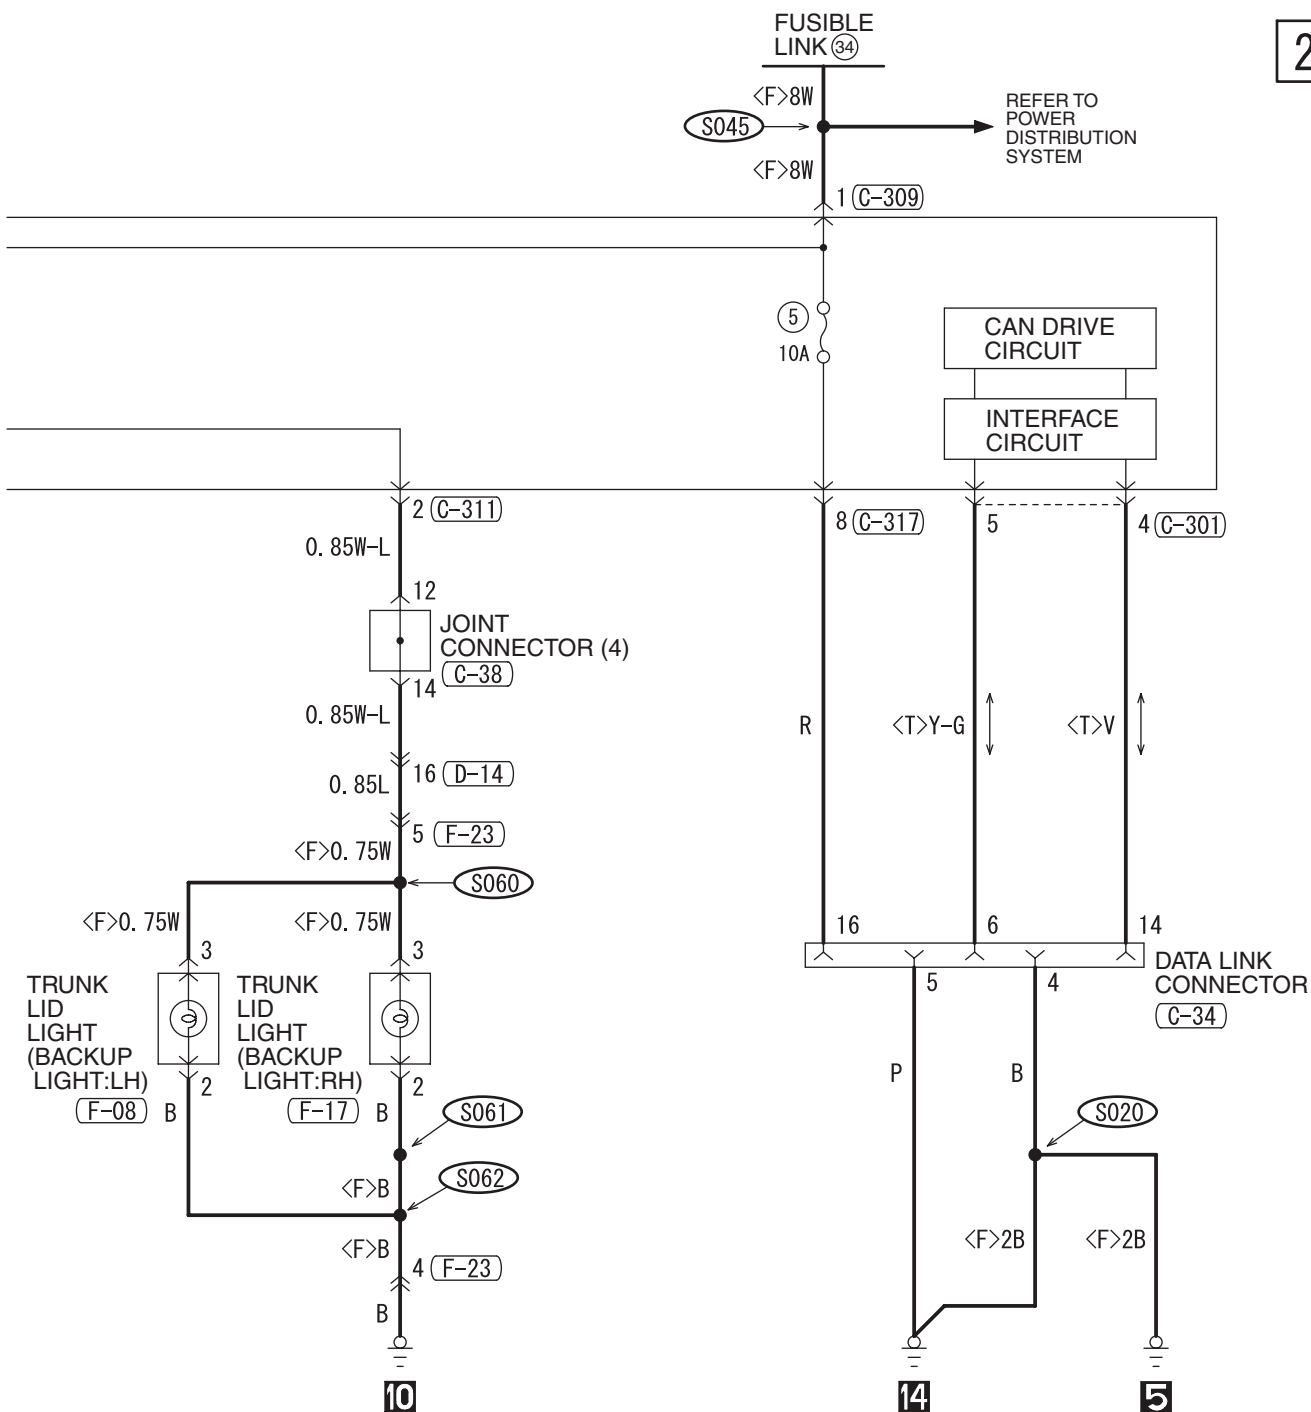

# BACKUP LIGHT

1

A-10

B-09

MU802355

B-110

MU802601

C-34 FRONT SIDE

C-38

C-39

D-14

F-08

F-17

F-23

2

(C-301)

(C-304)

(C-309)

(C-311)

(C-313)

(C-317)

WIRE COLOR CODE

B: BLACK LG: LIGHT GREEN G: GREEN L: BLUE W: WHITE Y: YELLOW SB: SKY BLUE  
 BR: BROWN O: ORANGE GR: GRAY R: RED P: PINK V: VIOLET PU: PURPLE

H8G09M03AB