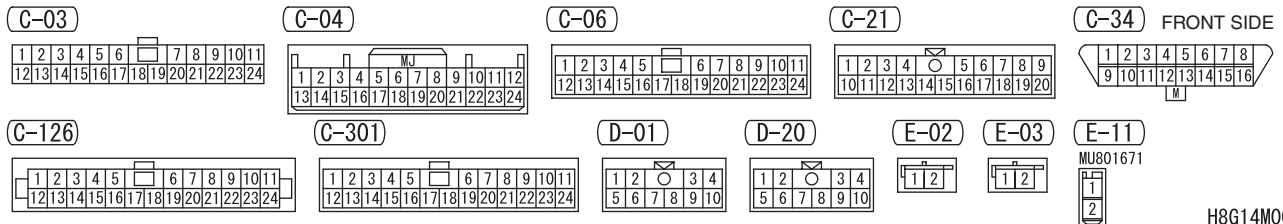

AUDIO SYSTEM <VEHICLES WITHOUT AUDIO AMPLIFIER> (CONTINUED)

H8G14M00BA