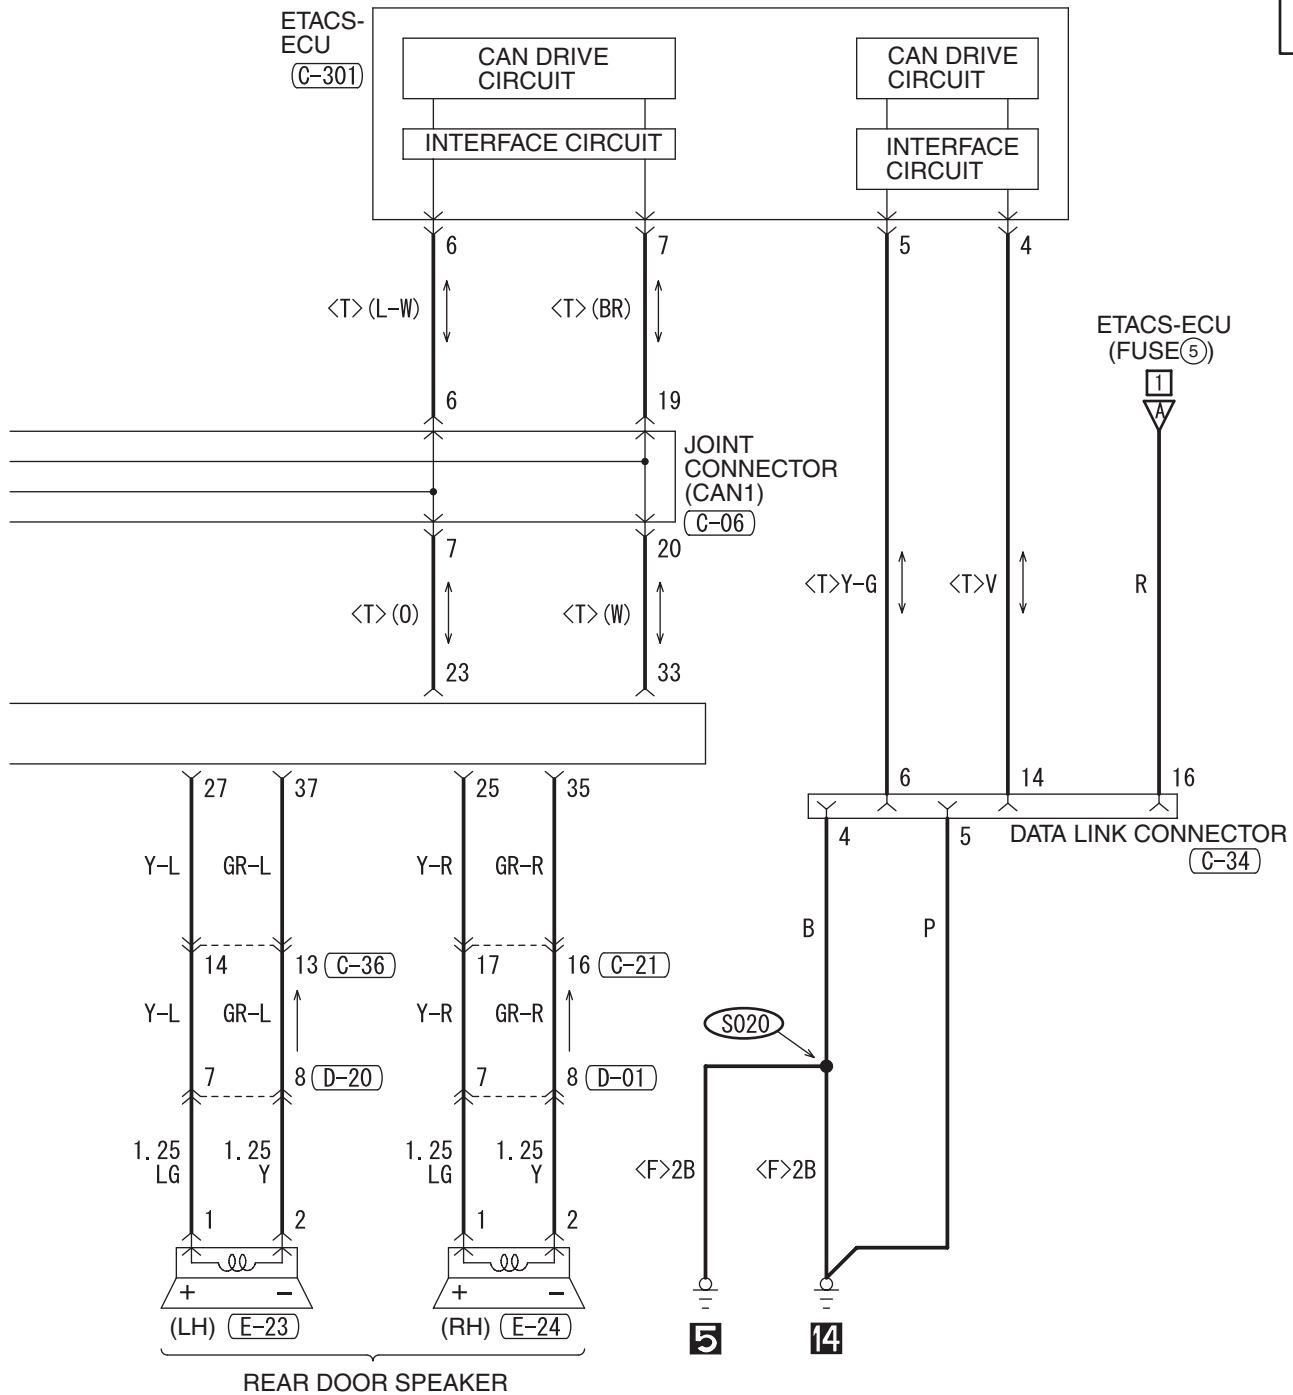

4

C-36

C-104

C-114

C-115

C-125

WIRE COLOR CODE
B : BLACK LG : LIGHT GREEN G : GREEN L : BLUE
BR : BROWN O : ORANGE GR : GRAY R : RED W : WHITE
SB : SKY BLUE P : PINK Y : YELLOW V : VIOLET P : PURPLE