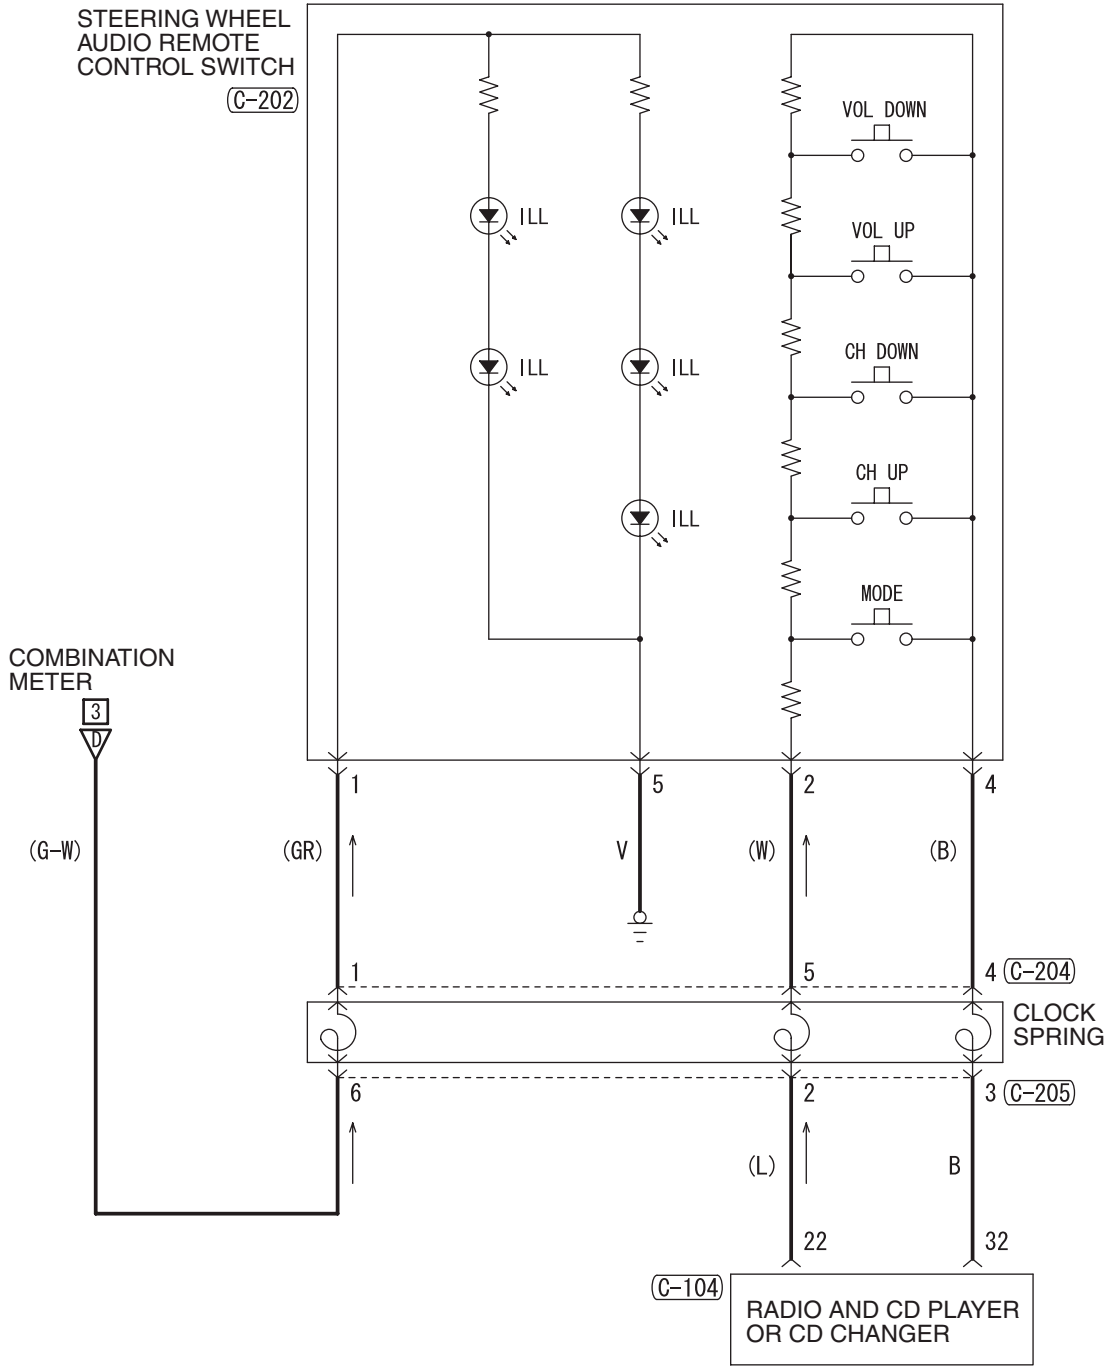

E-23

E-24

WIRE COLOR CODE
 B : BLACK LG : LIGHT GREEN G : GREEN L : BLUE
 BR : BROWN O : ORANGE GR : GRAY R : RED W : WHITE
 SB : SKY BLUE P : PINK Y : YELLOW V : VIOLET P : PURPLE

AUDIO SYSTEM <VEHICLES WITHOUT AUDIO AMPLIFIER> (CONTINUED)

5

C-104

C-202

C-204

(MU803774)

C-205

WIRE COLOR CODE
B : BLACK LG : LIGHT GREEN G : GREEN L : BLUE W : WHITE Y : YELLOW SB : SKY BLUE
BR : BROWN O : ORANGE GR : GRAY R : RED P : PINK V : VIOLET PU : PURPLE

H8G14M00CA