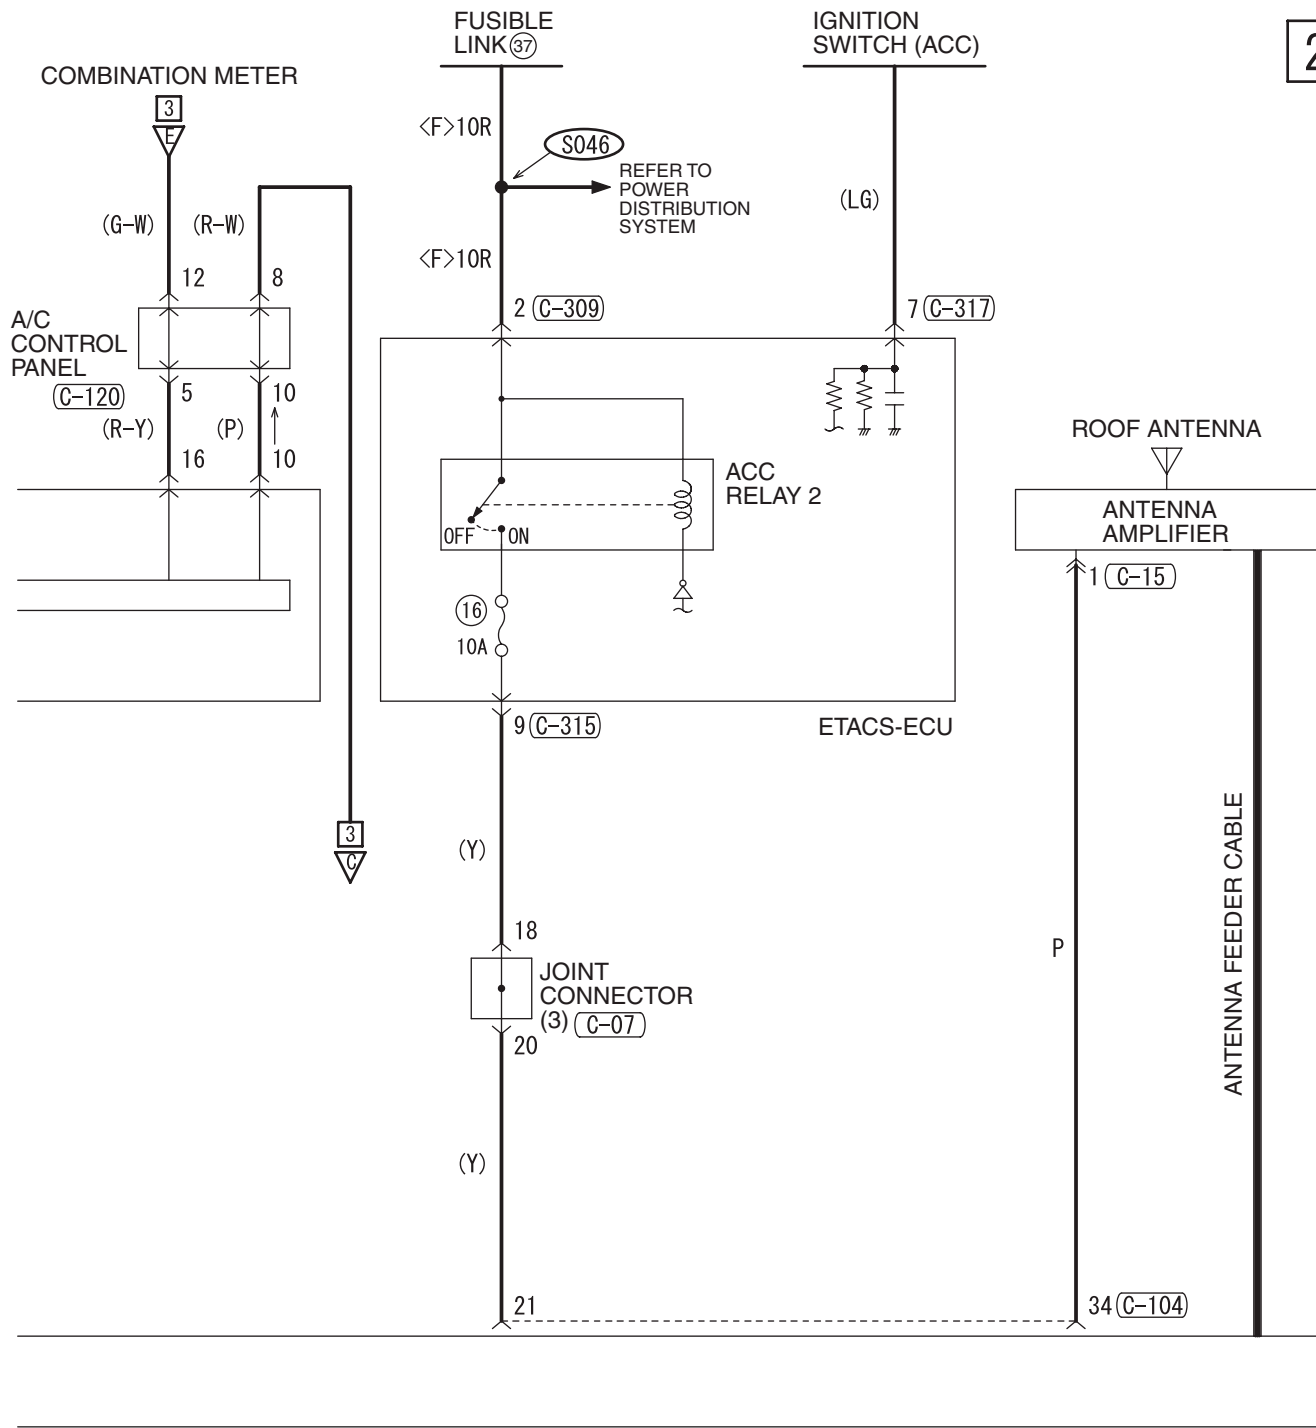

2

(C-315)
MU801890

1	2
3	4
5	6
7	8
9	10
11	12
13	14
15	16
17	18
19	

(C-317)

1	2	3	4	5	6	7
8	9	10	11	12	13	14
15						

WIRE COLOR CODE

B: BLACK LG: LIGHT GREEN G: GREEN L: BLUE W: WHITE Y: YELLOW SB: SKY BLUE
BR: BROWN O: ORANGE GR: GRAY R: RED P: PINK V: VIOLET PU: PURPLE

H8G14M00AB

TSB Revision