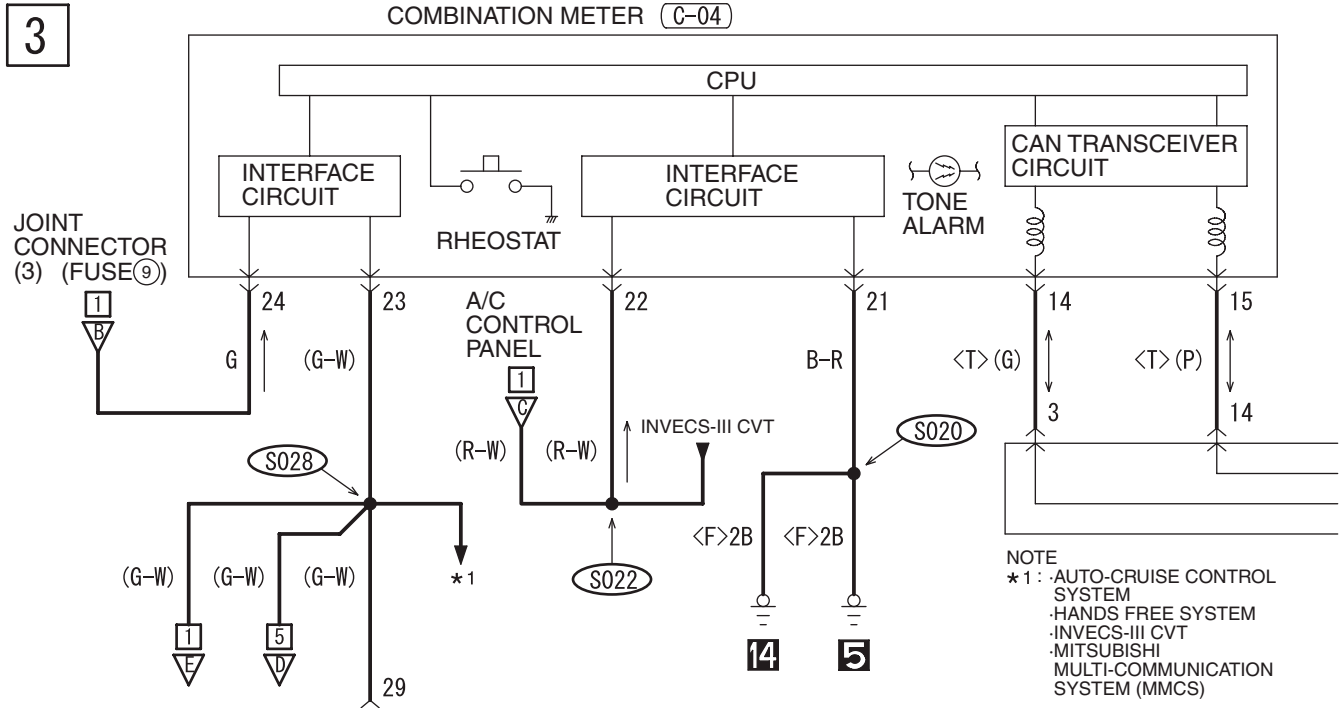

AUDIO SYSTEM <VEHICLES WITHOUT AUDIO AMPLIFIER> (CONTINUED)

H8G14M00BA