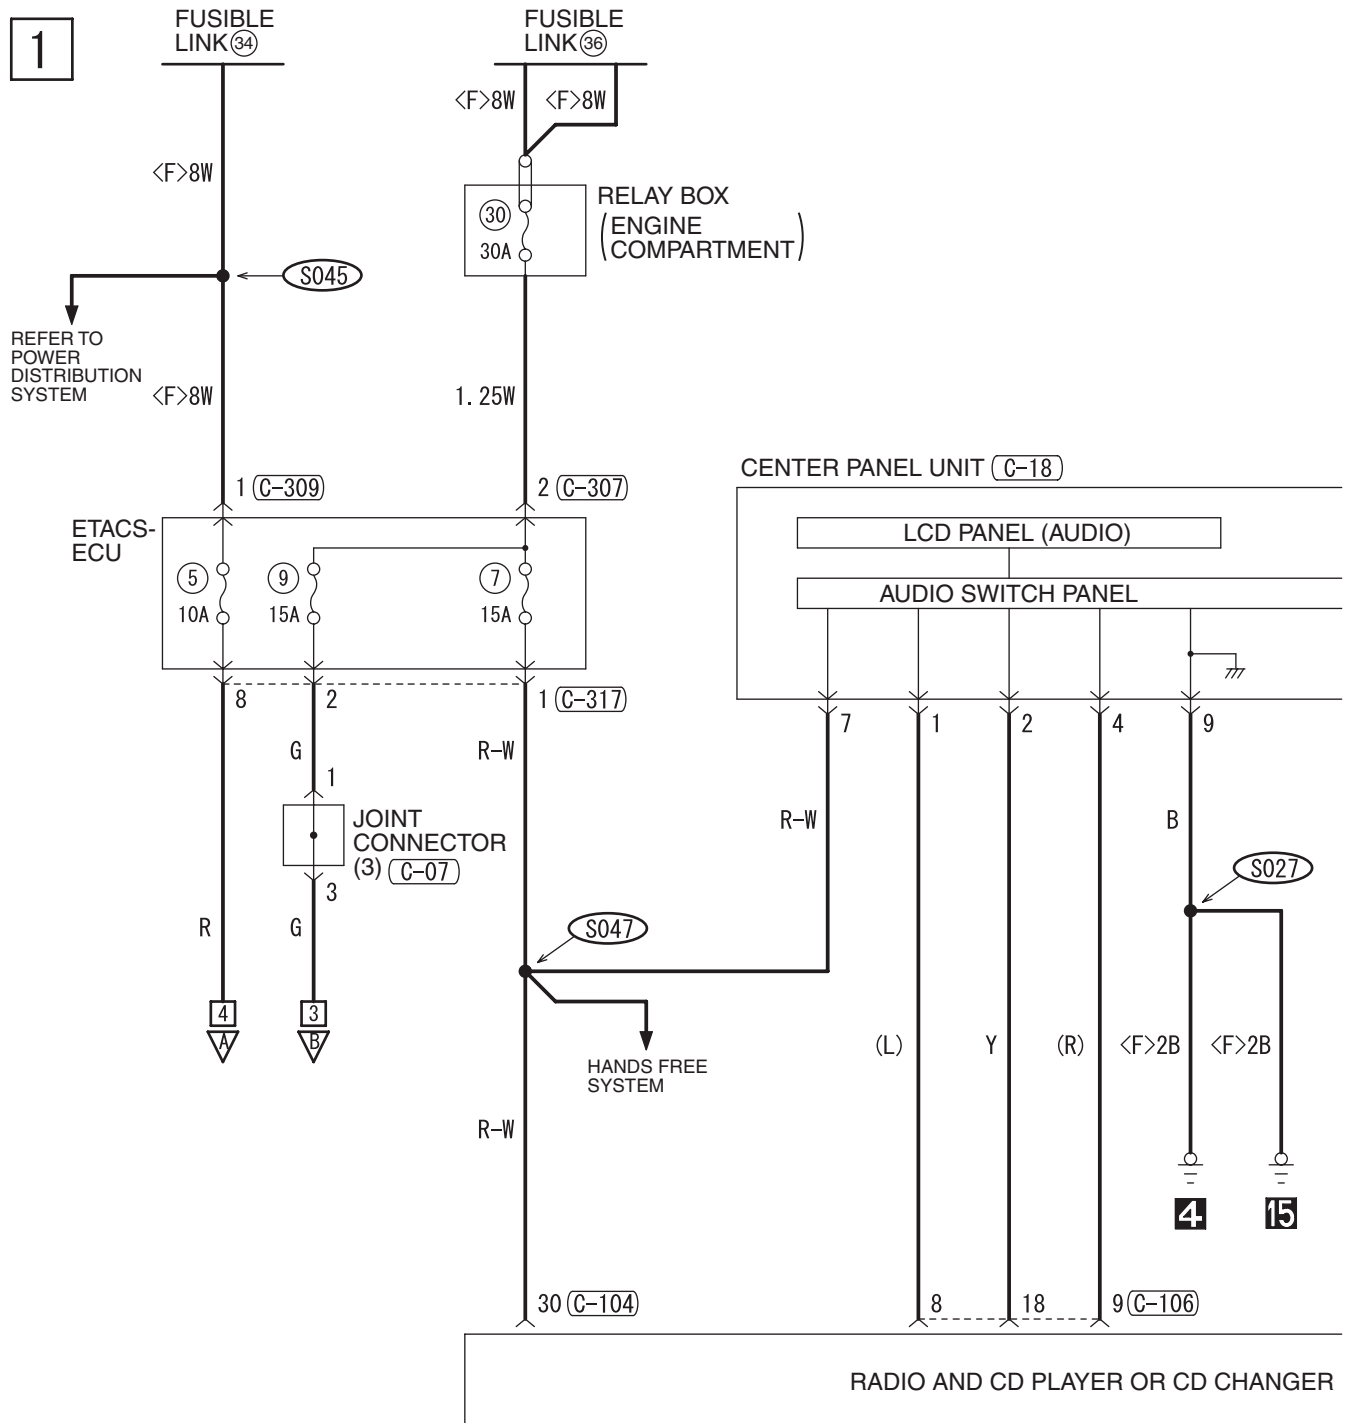

AUDIO SYSTEM <VEHICLES WITHOUT AUDIO AMPLIFIER>

M1901015602949