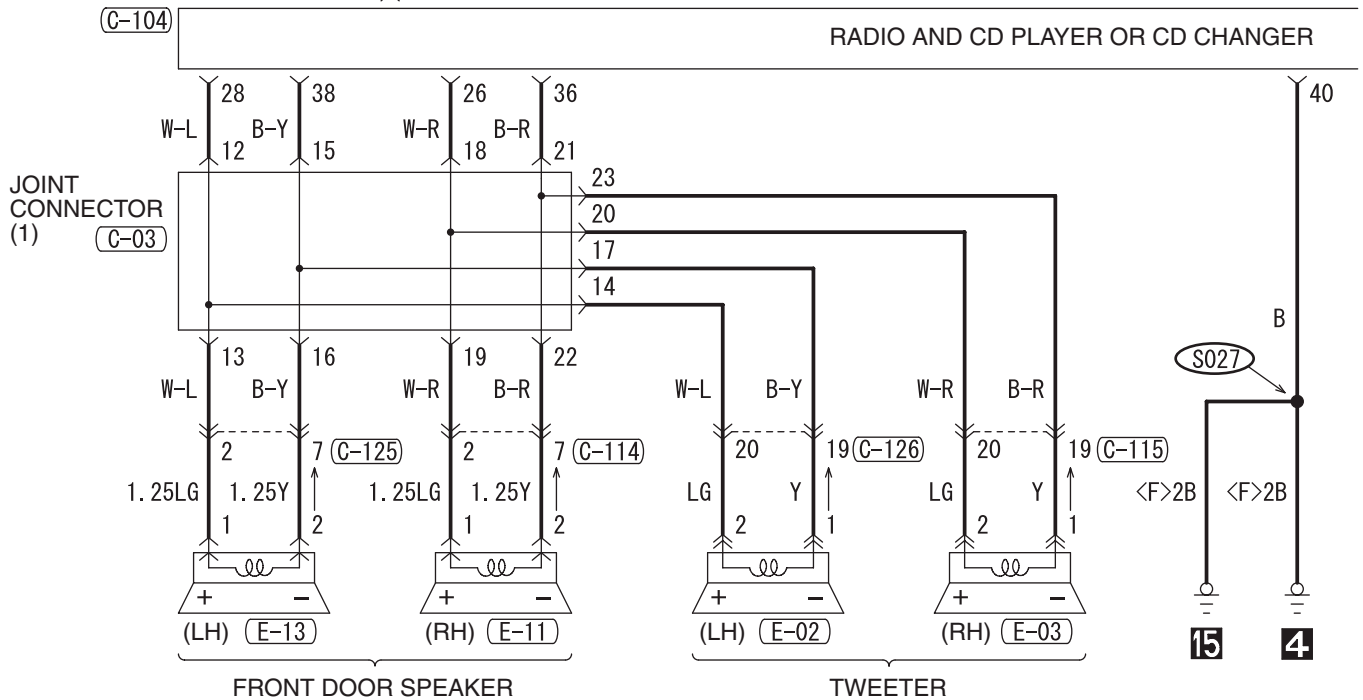

AUDIO SYSTEM <VEHICLES WITHOUT AUDIO AMPLIFIER> (CONTINUED)

H8G14M00BA