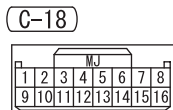

AUDIO SYSTEM <VEHICLES WITHOUT AUDIO AMPLIFIER>

M1901015602949

2

(C-315)
MU801890

1	2
3	4
5	6
7	8
9	10
11	12
13	14
15	16
17	18
19	

(C-317)

1	2	3	4	5	6	7
8	9	10	11	12	13	14
15						

WIRE COLOR CODE